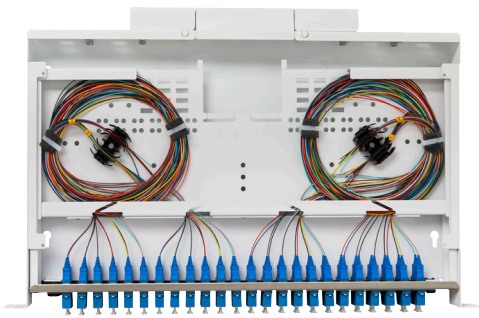

BESTYCKAD ODF

E-nummer	Artikelnummer	Benämning	Höjdenhet
5055240	BES-ODF-LFM-48-08	BESTYCKAD-ODF-19"-LFM-1HE-48xSM-SCUPC-PIGTAIL	1HE
5055241	BES-ODF-LFM-96-08	BESTYCKAD-ODF-19"-LFM-2HE-96xSM-SCUPC-PIGTAIL	2HE
5055242	BES-ODF-LFM-144-08	BESTYCKAD-ODF-19"-LFM-3HE-144xSM-SCUPC-PIGTAIL	3HE
5055243	BES-ODF-LFM-192-08	BESTYCKAD-ODF-19"-LFM-4HE-192xSM-SCUPC-PIGTAIL	4HE
E-nummer	Artikelnummer	Benämning	Höjdenhet
5055244	BES-ODF-LFM-48-17	BESTYCKAD-ODF-19"-LFM-1HE-48xSM-SCAPC-PIGTAIL	1HE
5055245	BES-ODF-LFM-96-17	BESTYCKAD-ODF-19"-LFM-2HE-96xSM-SCAPC-PIGTAIL	2HE
5055246	BES-ODF-LFM-144-17	BESTYCKAD-ODF-19"-LFM-3HE-144xSM-SCAPC-PIGTAIL	3HE
5055247	BES-ODF-LFM-192-17	BESTYCKAD-ODF-19"-LFM-4HE-192xSM-SCAPC-PIGTAIL	4HE
E-nummer	Artikelnummer	Benämning	Höjdenhet
5055248	BES-ODF-LFM-96-62	BESTYCKAD-ODF-19"-LFM-1HE-96xSM-LCUPC-PIGTAIL	1HE
5055249	BES-ODF-LFM-192-62	BESTYCKAD-ODF-19"-LFM-2HE-192xSM-LCUPC-PIGTAIL	2HE
5055250	BES-ODF-LFM-288-62	BESTYCKAD-ODF-19"-LFM-3HE-288xSM-LCUPC-PIGTAIL	3HE
5055251	BES-ODF-LFM-384-62	BESTYCKAD-ODF-19"-LFM-4HE-384xSM-LCUPC-PIGTAIL	4HE
E-nummer	Artikelnummer	Benämning	Höjdenhet
5055252	BES-ODF-LFM-96-63	BESTYCKAD-ODF-19"-LFM-1HE-96xSM-LCAPC-PIGTAIL	1HE
5055253	BES-ODF-LFM-192-63	BESTYCKAD-ODF-19"-LFM-2HE-192xSM-LCAPC-PIGTAIL	2HE
5055254	BES-ODF-LFM-288-63	BESTYCKAD-ODF-19"-LFM-3HE-288xSM-LCAPC-PIGTAIL	3HE
5055255	BES-ODF-LFM-384-63	BESTYCKAD-ODF-19"-LFM-4HE-384xSM-LCAPC-PIGTAIL	4HE