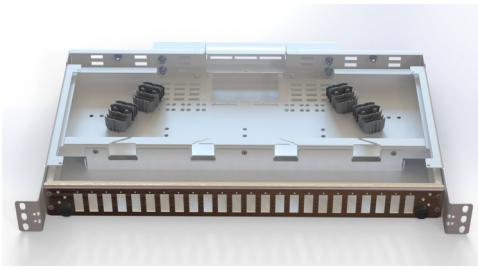

TOM ODF

E-nummer	Artikelnummer	Benämning	Höjdenhet
5055214	ODF-LFM-48-SCD	ODF-19-LFM-1HE-24xSCDPLX	1HE
5055215	ODF-LFM-96-SCD	ODF-19-LFM-2HE-48xSCDPLX	2HE
5055216	ODF-LFM-144-SCD	ODF-19-LFM-3HE-72xSCDPLX	3HE
5055217	ODF-LFM-192-SCD	ODF-19-LFM-2HE-96xSCDPLX	4HE