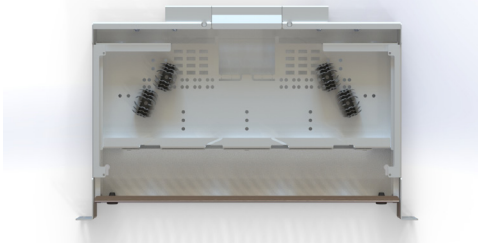

E-nummer	Artikelnummer	Benämning	Höjdenhet
5055218	ODF-LFM-96-LCQ	ODF-19-LFM-1HE-24xLCQUAD	1HE
5055219	ODF-LFM-192-LCQ	ODF-19-LFM-2HE-48xLCQUAD	2HE
5055222	ODF-LFM-288-LCQ	ODF-19-LFM-3HE-72xLCQUAD	3HE
5055223	ODF-LFM-384-LCQ	ODF-19-LFM-4HE-96xLCQUAD	4HE