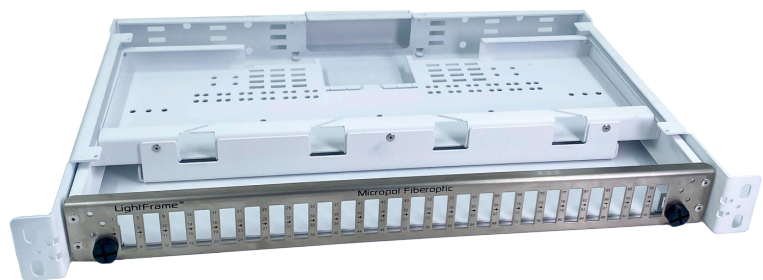

Lightframe Modular är stapelbar i flera höjdenheter och bygger 1HE. Då platsbrist fortsätter vara en utmaning i takt med att fibernäten expanderar, är Lightframe Modular en yteffektiv lösning för fiberkopplingar i noder och datacenters.

Lightframe Modular är designad för att vara tidsbesparande genom minskad monterings tid. Bakstycket på lådan är förmonterad vilket sparar tid vid installation. Behöver bakstycket avlägsnas för kabelintag bryts det enkelt av. Kabelskyddet fixeras med hjälp av enheten ovanför, alternativt av locket.

Lådan är designad med sarg för att hålla fibern på plats, samt för uppmärkning med märkmaskin (t.ex. dymo brother).

Lightframe Modular är utrustad med skräddarsydda plasthylshållare, som gör att installatören enkelt kan svetsa utanför boxen och sedan slinga in fibern i lådan. Plasthylshållarna kan placeras ut efter behov för att minska belastning och slitage på fibern. Detta innebär också att inga svetskassetter är nödvändiga i lådan.

Genom leverans i fyra olika varianter och skräddarsydd numrering på fronten (lodrätt eller horisontell markering) möter Lightframe Modular de flesta av marknadens behov.